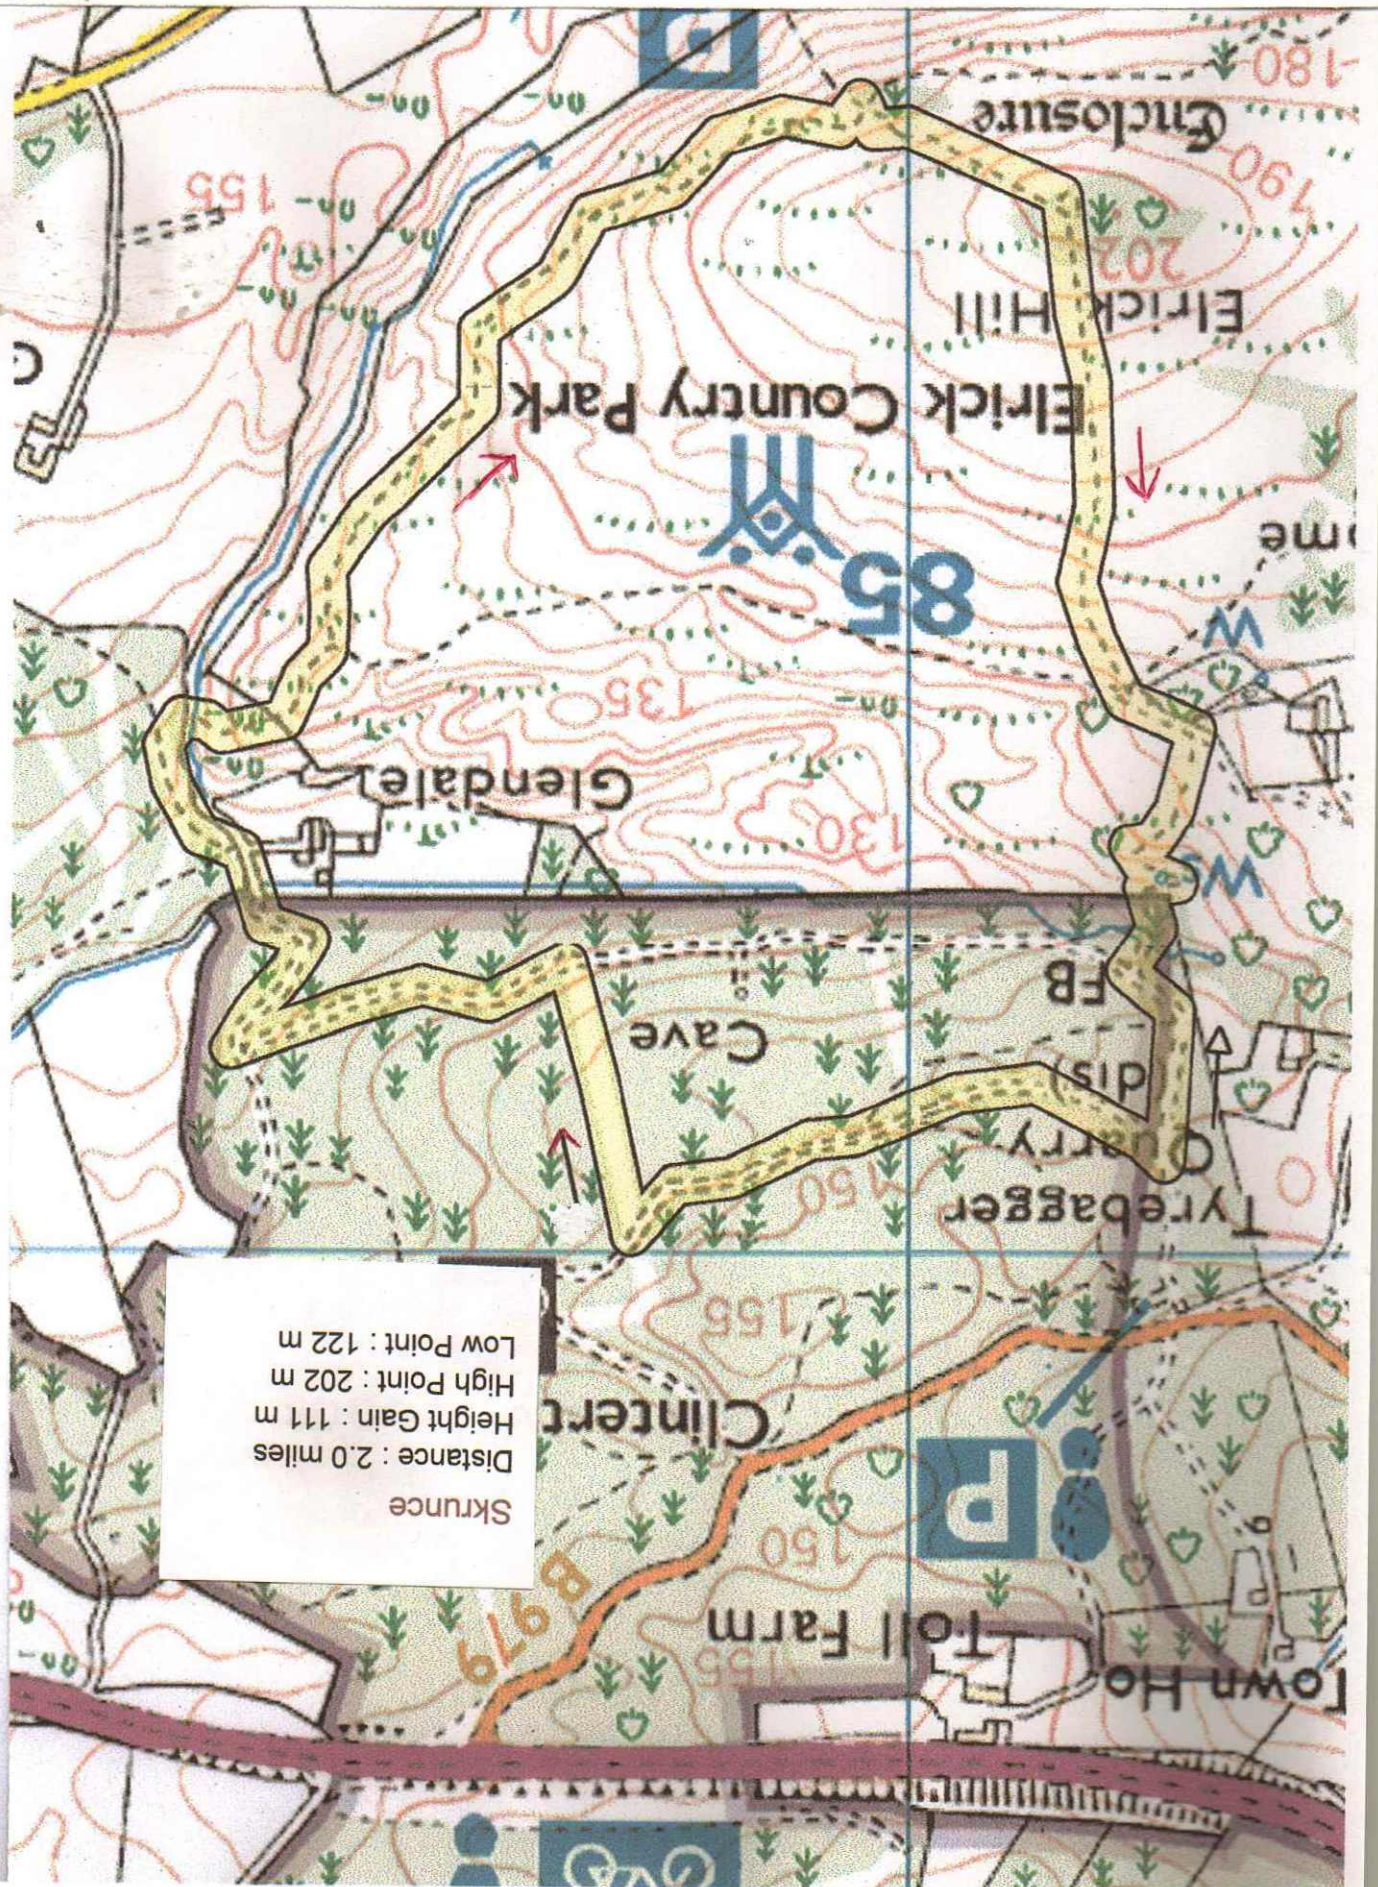

1m

Skrunce  
 Distance : 2.0 miles  
 Height Gain : 111 m  
 High Point : 202 m  
 Low Point : 122 m